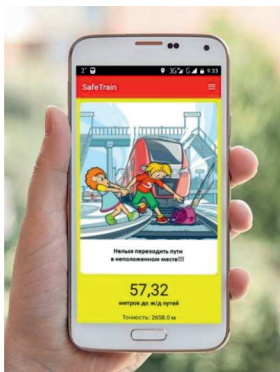

Берегись поезда - SafeTrain

WWW.SAFETRAIN.RU

БЕЗОПАСНОСТЬ ДЕТЕЙ - ЗАБОТА РОДИТЕЛЕЙ!

Приложение SafeTrain - Берегись поезда создано, чтобы напомнить о том, что железная дорога – зона повышенной опасности. Призываем быть бдительными, находясь вблизи объектов железнодорожного транспорта, беречь свою жизнь.

 Берегись поезда
 SafeTrain

1 Информирование пользователя о попадании в опасную зону

< 70 м- это желтая зона
< 50 м- это красная зона

2 Блокирование проигрывания любого медиаконтента (музыка, видео и т.д.) при попадании в опасную зону